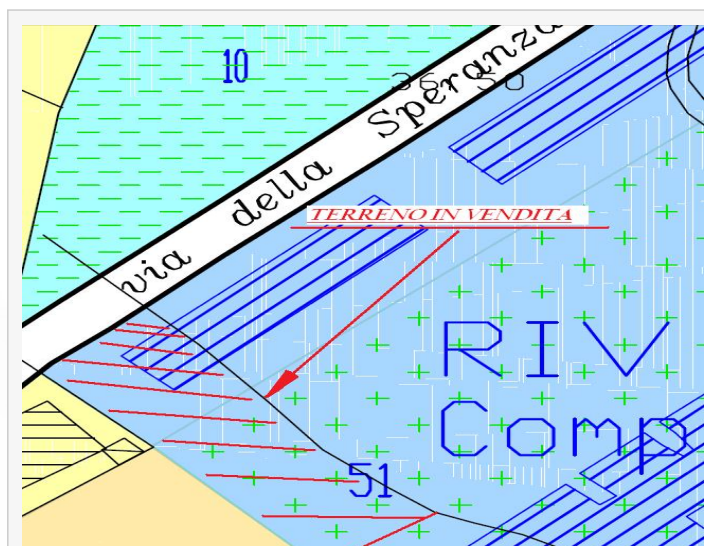

Email :

[«clicca qui»](#)

150.000 €

Regione : Sardegna

Comune : Cagliari (CA)

DESCRIZIONE DEL TERRENO

Località Barracca Manna adiacente a via N. Valle. Edificabile per uffici, commercio, residence, alberghi, attrezzature sociali e sanitarie, ricreative etc