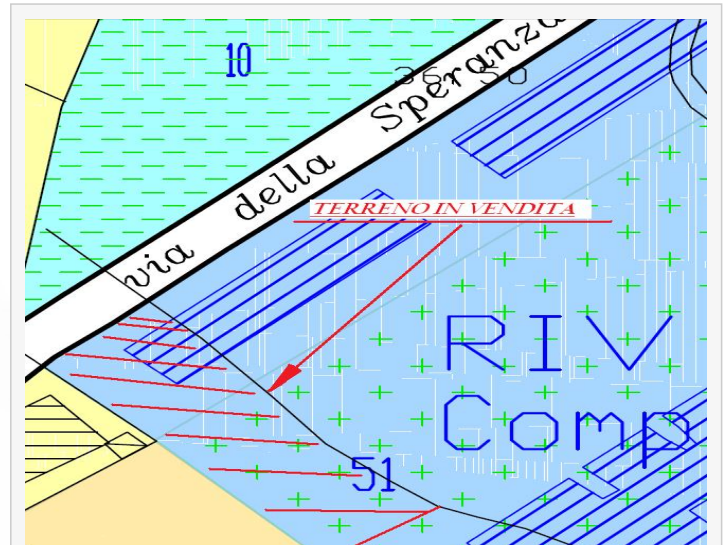

**- Data pubblicazione**

11 Gen 2017

**- Caratteristiche terreno**

Tipologia : edificabile  
Destinazione d'uso : commerciale  
Superficie : 1.000 mq  
Dettagli del terreno : [«clicca qui»](#)  
Pagina Web : [«clicca qui»](#)

**- Riferimenti contatto (privato)**

Telefono : -  
Email : [«clicca qui»](#)

**150.000 €**

Regione : Sardegna  
Comune : Cagliari (CA)

**DESCRIZIONE DEL TERRENO**

Località Barracca Manna adiacente a via N. Valle. Edificabile per uffici, commercio, residence, alberghi, attrezzature sociali e sanitarie, ricreative etc