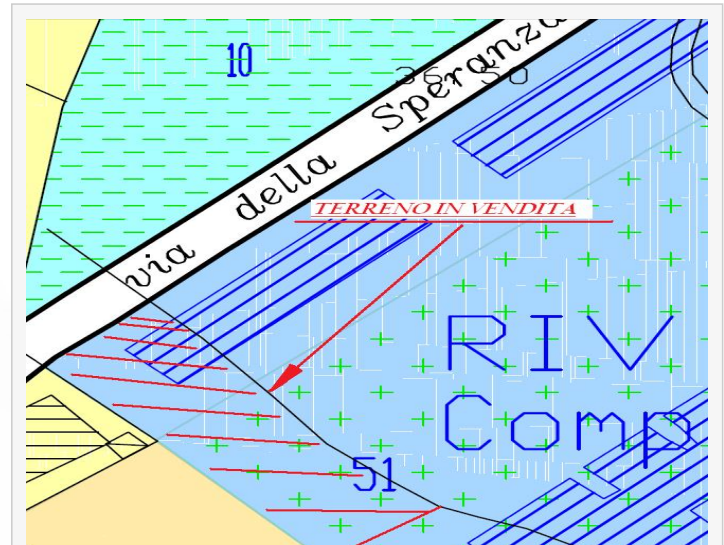

- Data pubblicazione

11 Gen 2017

- Caratteristiche terreno

Tipologia : edificabile
Destinazione d'uso : commerciale
Superficie : 1.000 mq
Dettagli del terreno : [«clicca qui»](#)
Pagina Web : [«clicca qui»](#)

- Riferimenti contatto (privato)

Telefono : -
Email : [«clicca qui»](#)

150.000 €

Regione : Sardegna
Comune : Cagliari (CA)

DESCRIZIONE DEL TERRENO

Località Barracca Manna adiacente a via N. Valle. Edificabile per uffici, commercio, residence, alberghi, attrezzature sociali e sanitarie, ricreative etc