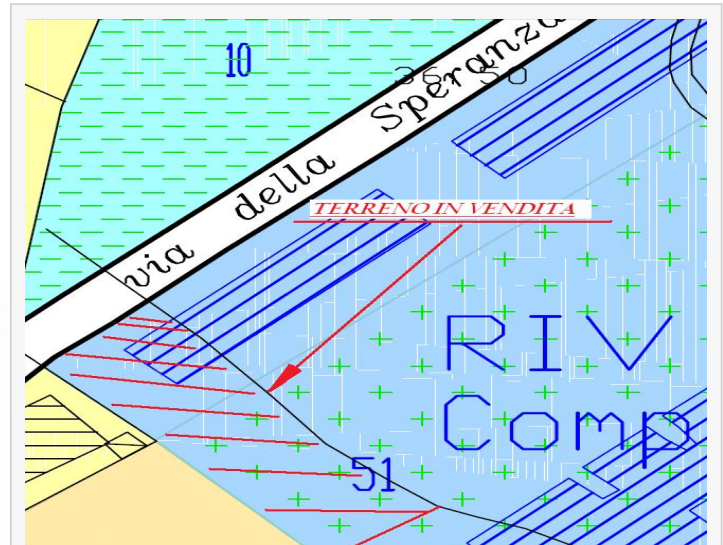

- Data pubblicazione

11 Gen 2017

- Caratteristiche terreno

Tipologia : edificabile
Destinazione d'uso : commerciale
Superficie : 1.000 mq
Dettagli del terreno : [«clicca qui»](#)
Pagina Web : [«clicca qui»](#)

- Riferimenti contatto (privato)

Telefono : -
Email : [«clicca qui»](#)

150.000 €

Regione : Sardegna
Comune : Cagliari (CA)

DESCRIZIONE DEL TERRENO

Località Barracca Manna adiacente a via N. Valle. Edificabile per uffici, commercio, residence, alberghi, attrezzature sociali e sanitarie, ricreative etc