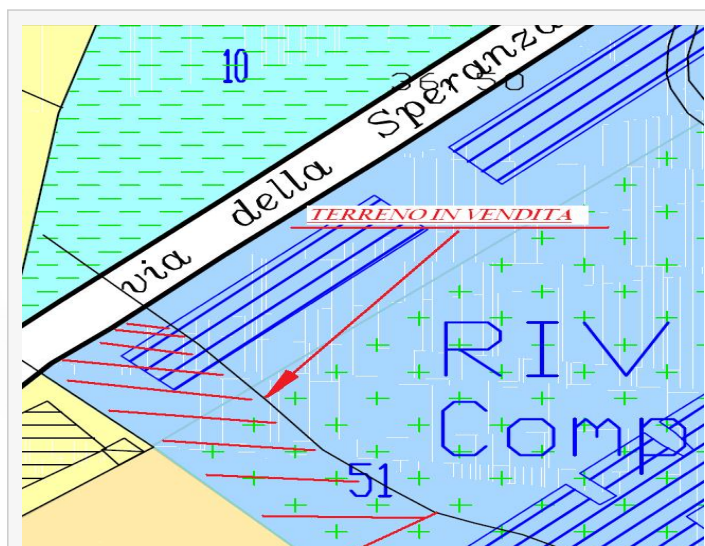

- **Data pubblicazione**

11 Gen 2017

- **Caratteristiche terreno**

Tipologia : edificabile
Destinazione d'uso : commerciale
Superficie : 1.000 mq
Dettagli del terreno : [«clicca qui»](#)
Pagina Web : [«clicca qui»](#)

- **Riferimenti contatto (privato)**

Telefono : -
Email : [«clicca qui»](#)

150.000 €

Regione : Sardegna
Comune : Cagliari (CA)

DESCRIZIONE DEL TERRENO

Località Barracca Manna adiacente a via N. Valle. Edificabile per uffici, commercio, residence, alberghi, attrezzature sociali e sanitarie, ricreative etc

Panoramico

Messaggi pubblicitari