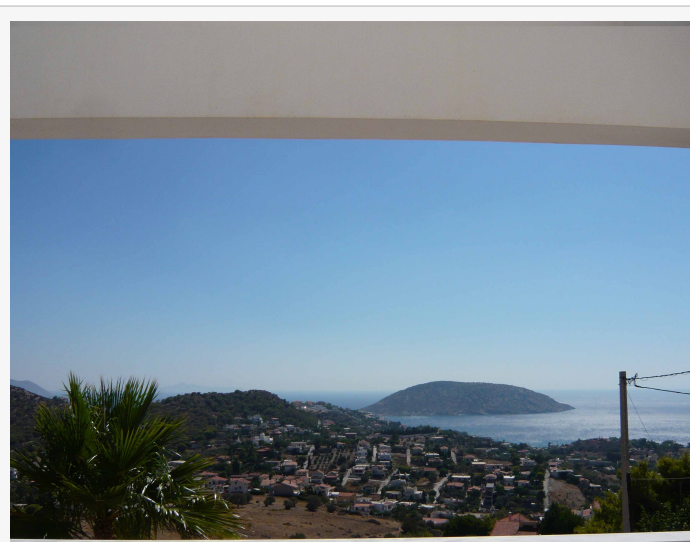

- **Data pubblicazione**

19 Ott 2011

- **Caratteristiche terreno**

Tipologia : edificabile
Destinazione d'uso : residenziale
Superficie : 500 mq
Dettagli del terreno : [«clicca qui»](#)
Pagina Web : [«clicca qui»](#)

- **Riferimenti contatto (privato)**

Telefono : -
Email : [«clicca qui»](#)

500.000 €

Nazione : Grecia

DESCRIZIONE DEL TERRENO

Terreno edificabile con panorama stupendo vista mare. Situato a 45 km da Atene, vicino a Capo Sounio. Vendo a 500Mila Â€ trattabili. Per info contattarmi tramite mail: redrapsody@libero.it