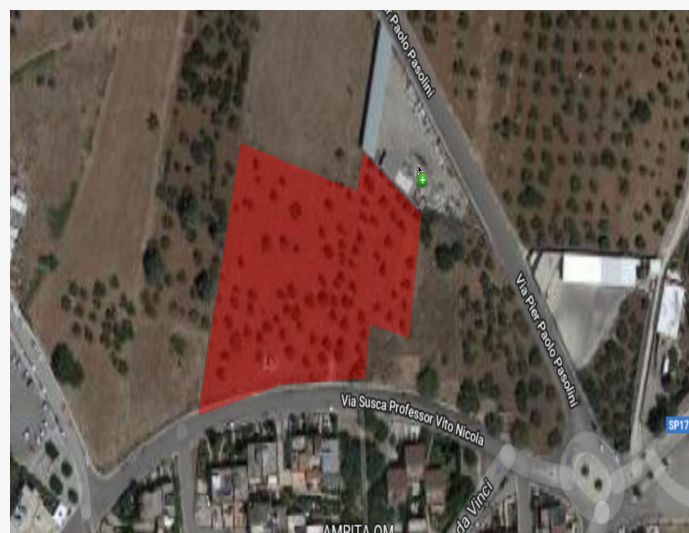

- **Data pubblicazione**

08 Feb 2019

- **Caratteristiche terreno**

Tipologia : edificabile
Destinazione d'uso : altro edificabile
Superficie : 4.600 mq
Dettagli del terreno : [«clicca qui»](#)
Pagina Web : [«clicca qui»](#)

- **Riferimenti contatto (privato)**

Telefono : -
Email : [«clicca qui»](#)

tratt. riservata

Regione : Puglia

Comune : Casamassima (BA)

DESCRIZIONE DEL TERRENO

Vendo quote di terreno edificabile, artigianale residenziale, 75% 25%. Posizionato nella periferia di casamassima a meno di 500 mt. dall'ufficio delle Poste.