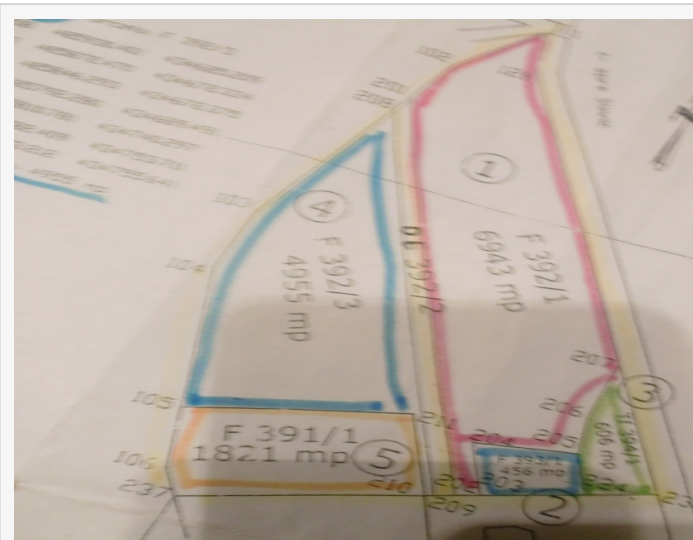

- **Data pubblicazione**

04 Set 2011

- **Caratteristiche terreno**

Tipologia : edificabile
Destinazione d'uso : altro edificabile
Superficie : 1 ha
Dettagli del terreno : [«clicca qui»](#)
Pagina Web : [«clicca qui»](#)

- **Riferimenti contatto (privato)**

Telefono : 3299420663
Email : [«clicca qui»](#)

tratt. riservata

Nazione : Romania

DESCRIZIONE DEL TERRENO

Il terreno si trova nel comune di Sura Mare (Sibiu), Romania. Adatto a qualsiasi tipologia di costruzione, parallelo alla strada principale DN-14 con un collegamento diretto ad essa, iscritto in CF.

Prezzo trattabile

<http://maps.google.it/maps?hl=it>

Messaggi pubblicitari

 QUESTO SPAZIO A SOLO 15,00 € / mese

 QUESTO SPAZIO A SOLO 15,00 € / mese

 QUESTO SPAZIO A SOLO 15,00 € / mese

 QUESTO SPAZIO A SOLO 15,00 € / mese