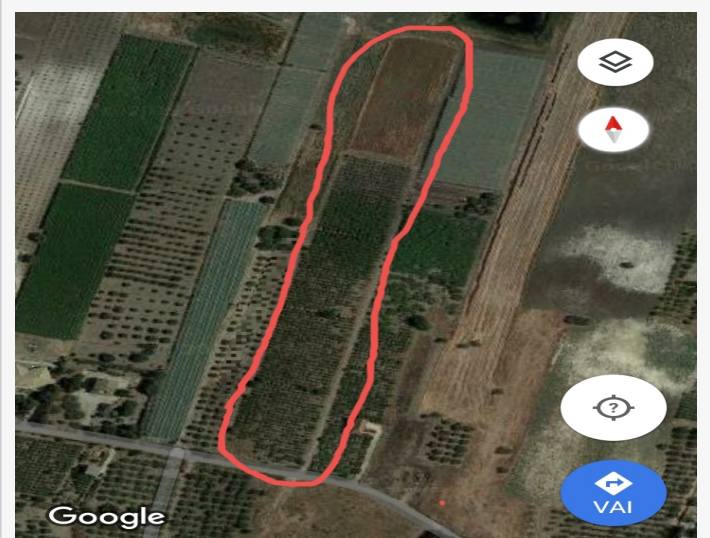

- **Data pubblicazione**

10 Feb 2019

- **Caratteristiche terreno**

Tipologia :	agricolo
Destinazione d'uso :	vigneto
Superficie :	2 ha
Dettagli del terreno :	«clicca qui»
Pagina Web :	«clicca qui»

- **Riferimenti contatto (privato)**

Telefono :	-
Email :	«clicca qui»

80.000 €

Regione : Sicilia

Comune : Campobello Di Licata (AG)

DESCRIZIONE DEL TERRENO

12040 mq vigneto uva da mosto 6020 mq terreno coltivabile. il vigneto è a norma di legge