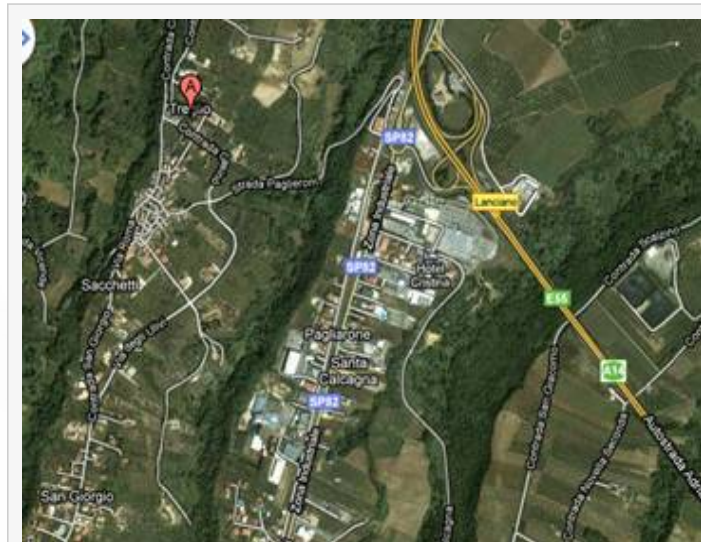

- **Riferimenti contatto (privato)**

Telefono : -  
Email : [«clicca qui»](#)

**100.000 €**

Regione : Abruzzo  
Comune : Treglio (CH)

### **DESCRIZIONE DEL TERRENO**

Vicino al casello A14 di Lanciano, a 5 km dal Lanciano, a 3 dal mare, immersa nel verde e nel silenzio, terreno panoramico con progetto per villa approvata: seminterrato di mq. 180, piano terra di mq. 150 porticato e mansarda di 130 mq completamente abitabile.