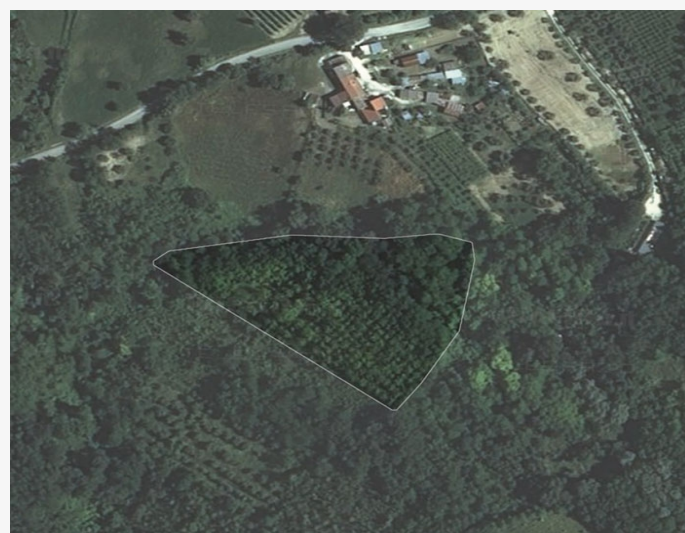

- **Data pubblicazione**

26 Ott 2010

- **Caratteristiche terreno**

Tipologia : agricolo  
Destinazione d'uso : boschivo  
Superficie : 9.530 mq  
Dettagli del terreno : [«clicca qui»](#)  
Pagina Web : [«clicca qui»](#)

### **DESCRIZIONE DEL TERRENO**

Semivicoli- Vendesi terreno di 9530mq attualmente occupato da un impianto razionale(250 piante) di noci da legno di 32 anni.

Tale annuncio si rivolge particolarmente ad operatori del settore, che possano cominciare a sfruttare le quote di taglio per le piante di diametro maggiore(30cm circa), favorendo, in questo modo e con la concimazione l'accrescimento degli altri alberi, potenzialmente di ottima qualità. Prezzo interessante.