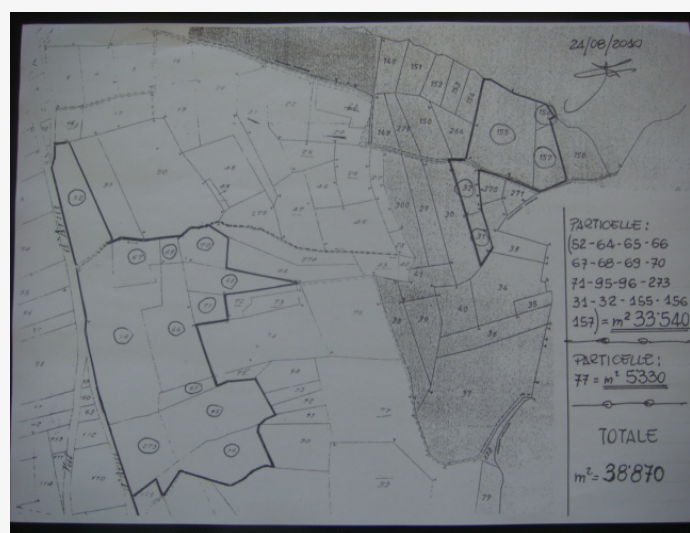

Email :

[«clicca qui»](#)

48.500 €

Regione : Piemonte

Comune : Murisengo (AL)

DESCRIZIONE DEL TERRENO

Terreno misto prevalentemente boschivo(9000q circa) ed il restante semincolto, vendita terreno e raccolto insieme.Grande facilitazione di pagamento.